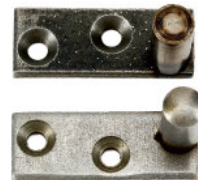

Mit Umlegegriff, Endkloben je nach Rahmenbeschaffenheit, Führungsschlaufen für Holzschraubenbefestigung von innen.

Avec poignée réversible, gâches selon exécution du cadre, lacets à fixation par vis à bois de l'intérieur.

 lieferbar solange Vorrat
livrable tant que disponible

202.0454.xxx.10	Endhaken zu Jalousie-Drehstange Crochet pour espagnolette pivotante de volets Stahl acier
	Ausführung Finition
xxx.xxxx.001.10	links unten, rechts oben gauche en bas, droite en haut
xxx.xxxx.002.10	rechts unten, links oben droite en bas, gauche en haut

202.0310.000.xx	Zapfenkloben für auswärts öffnend Crampon à gaujon pour ouverture à l'extérieur Stahl acier
	Plattenmasse Mesure de la plaque
	40 x 30 x 4 mm

202.0320.000.xx	Zapfenkloben für auswärts öffnend Crampon à gaujon pour ouverture à l'extérieur
	Stahl acier
	mit Exzenterbolzen avec tige d'excentrique
	Plattenmasse Mesure de la plaque
	40 x 31 x 4 mm

202.0311.xxx.xx	Zapfenkloben für auswärts öffnend, 1-flügelig Crampon à gaujon pour ouverture à l'extérieur, 1-vantail
	Stahl acier
	Plattenmasse Mesure de la plaque
	Ausführung Finition
xxx.xxx.001.xx	45 x 18 x 4 mm links gauche
xxx.xxx.002.xx	45 x 18 x 4 mm rechts droite