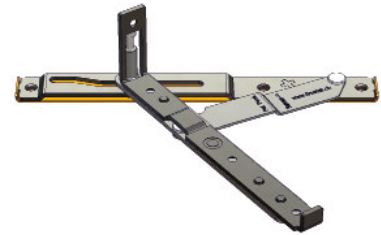

202.2540.100.17

**Verdecktes Drehlager für 3-flügelige Holzfenster**

Coussinet de pivotement pour fenêtres en bois, 3 battants

verzinkt blau

zingué bleu

Falzlufte Espace de jointe	Nutlage Position de la rainure
12 mm	13 mm

Das Drehlager KingWing ermöglicht durch eine definierte Öffnungsbewegung mittels einer Führungsschiene, dass der anliegende Flügel vorgängig nicht geöffnet werden muss. Trotz enger Einbauverhältnisse ist es gelungen, eine Verstellung seitwärts für den Flügelspalt sowie auch eine Verstellung in Windrichtung zu integrieren. Das Produkt ist sowohl für den Links- und Rechts-Einbau einsetzbar.

Mouvement d'ouverture défini au moyen d'un rail de guidage, le coussinet de pivotement KingWing permet de ne pas devoir ouvrir d'abord le battant adjacent. En dépit de conditions de montage restreintes, il a été possible d'intégrer un réglage en hauteur, un réglage latéral de la fente du battant ainsi qu'un réglage en fonction de la direction du vent. Le produit convient aussi bien pour le montage à gauche qu'à droite.