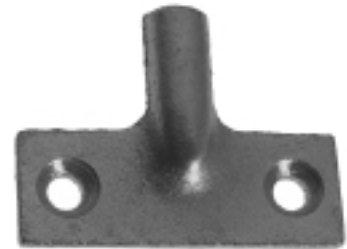

#### Gusskloben

für seitliche Befestigung auf Holz, Guss blank

Artikel-Nummer:  
**202.0610.000.xx**

#### Crampon

pour fixation verticale sur le bois du cadre depuis l'intérieur, fonte blanchi

Numéro d'article:  
**202.0610.000.xx**

#### Cast hinge

for side fixing to wood, bright casting

Item number:  
**202.0610.000.xx**